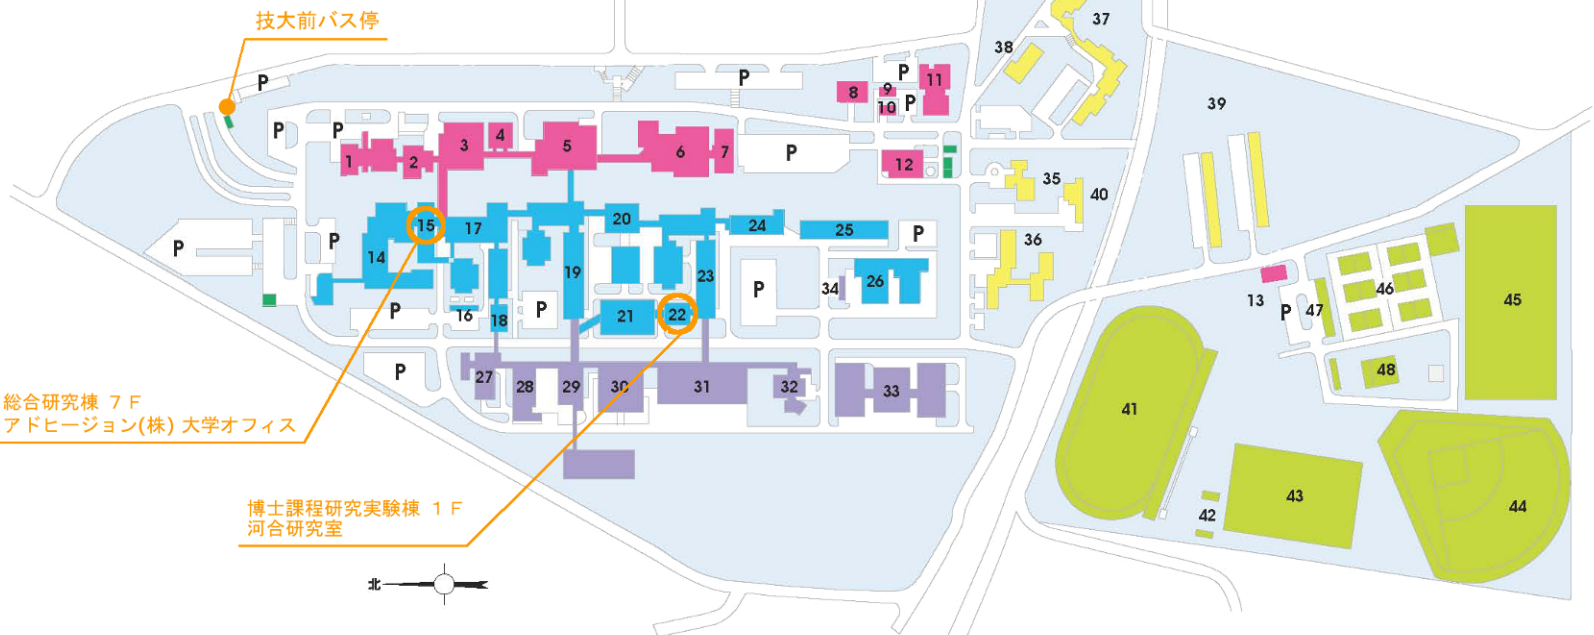

- 共通ゾーン
Common zone
- 教育研究ゾーン
Instruction and Research zone
- 実験実習ゾーン
Experimental zone
- 住居ゾーン
Residence zone
- 屋外体育施設ゾーン
Outdoor Athletic zone
- その他
Others

- 1 事務局1号棟
- 2 事務局2号棟
- 3 附属図書館
- 4 マルチメディアシステムセンター
- 5 福利棟
- 6 体育・保健センター、体育館
- 7 屋内プール、トレーニングルーム
- 8 課外活動共用施設
- 9 課外活動共用施設2号館
- 10 大学学生会施設
- 11 セコムホール
- 12 エネルギーセンター
- 13 クラブハウス
- 14 講義棟
- 15 総合研究棟
- 16 薬品庫
- 17 物質・材料 経営情報棟
- 18 物理化学実験棟
- 19 電気棟
- 20 情報処理センター
- 21 原子力安全・システム安全棟
- 22 博士課程研究実験棟
- 23 機械・建設棟
- 24 生物棟
- 25 環境システム棟
- 26 技術開発センター
- 27 ラジオアイトーブセンター
- 28 分析計測センター
- 29 極限エネルギー密度工学研究センター
- 30 共用実験棟
- 31 大型実験棟
- 32 音響振動工学センター
- 33 工作センター
- 34 実験実習棟
- 34 高圧実験施設
- 35 匠競クラブ
- 36 国際交流会館
- 37 学生宿舎(男子)
- 38 30周年記念学生宿舎(混住)
- 39 職員宿舎(深沢町宿舎80戸)
- 40 国際学生宿舎(女子)
- 41 陸上競技場(サッカー場兼用)
- 42 弓道場
- 43 多目的グラウンド
- 44 野球場
- 45 ラグビー場
- 46 テニスコート(6面)
- 47 体育器具庫
- 48 ゴルフ練習場
- インターナショナルロッジ(14戸)
- 職員宿舎(長岡住宅38戸)
- その他

総合研究棟 7F
アドヒージョン(株) 大学オフィス

博士課程研究実験棟 1F
河合研究室